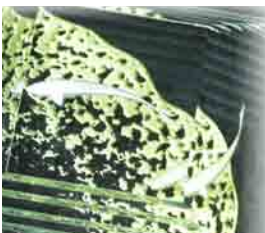

ペーパーウェイト・フォトスタンド

Paperweight & Photo Stand Selection

ペーパーウェイト ＜魚＞

- w80×d80×h29mm
  ¥ 9,720 (税抜き ¥ 9,000)